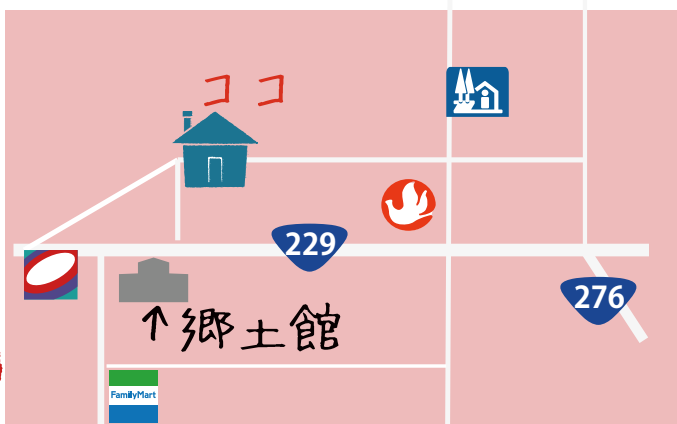

無線 LAN 対応
Wi-Fi OK!

岩内町御崎 3-20

民宿 縁 (えにし) 宿泊料金

TEL : 0135-62-1222

FAX : 0135-63-0135

URL : <https://www.enisi.biz>

E-mail : info@enisi.biz

enishi

長期優遇素泊まりの宿

部屋数 間取り	8号室 (4.5畳) ベッドなし	6号室 (6畳) ベッド付	1号・3号・7号・5号室 (7畳~8畳) ベッド付
2週間	37,800円 (2,700円)	40,600円 (2,900円)	42,000円 (3,000円)
3週間	48,300円 (2,300円)	54,600円 (2,600円)	58,800円 (2,800円)
4週間	56,000円 (2,000円)	64,400円 (2,300円)	70,000円 (2,500円)
4週間以降	1日 2,000円	1日 2,300円	1日 2,500円
例) 37日 お泊りの場合	2,000 × 37 = 74,000円	2,300 × 37 = 85,100円	2,500 × 37 = 92,500円

← ( ) 内は一日あたり

予約のみの対応 090-3770-3400

お急ぎの場合 携帯ハッシュメールまたはlineで問い合わせください

共同設備 ■レンジ ■トースター ■ポット ■洗濯機

IH 調理器あり

お部屋には ■テレビ ■冷蔵庫 ■ベッド ■ストーブ ■扇風機 ■イス

長期宿泊 (2週間以上)、素泊まりのみの対応となっておりますので、お食事はございません。

例) 11日は2週間の計算となります。19日は3週間、22日は4週間

1日あたりが高くつく場合がございますのでご注意ください

4週間未満の場合1週間単位でのお申込のみの受付になります。

短期1泊2日等では
受付いたしません。

11月1日より3月31日まで
冬期灯油代 1日 200円

お構いできない分
値下げいたしました!

LINE@

お部屋の空き情報をすぐ知りたい方。