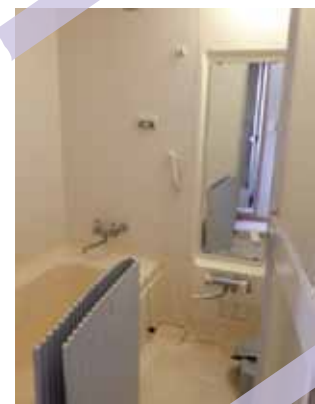

無線LAN使えます
Wi-Fi OK

部屋の大きさは、
全て違います

水道
光熱費込み
45,000円

ストーブ・テレビ
冷蔵庫・ベッド
扇風機・布団一式
イス・押入れ付き

身、一つで入居できます。

面倒な入居・転居時の
各契約（NHK・電気・水道）
ナシ！

転勤での
セカンドハウスに！

※冬期暖房費別途

■共有部分 水洗トイレ・お風呂・流し・洗濯機・トースター・レンジ・ポット

IHで簡単調理できます

一部屋に一個鍵付きロッカー

お風呂

1F

2F

水洗
トイレ

グラスや
お皿など
ありま
すの！
ご自由
に！

水洗
トイレ

enishi