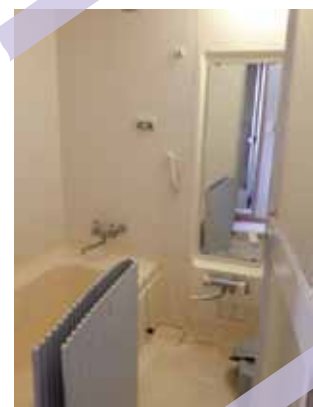

無線LAN使えます
Wi-Fi OK

部屋の大きさは、
全て違います

水道
光熱費込み
45,000円

ストーブ・テレビ
冷蔵庫・ベッド
扇風機・布団一式
イス・押入れ付き

身、一つで入居できます。

面倒な入居・転居時の
各契約（NHK・電気・水道）
ナシ！

転勤での
セカンドハウスに！

※冬期暖房費別途

■共有部分 トイレ・お風呂・流し・洗濯機・トースター・レンジ・ポット

■1F

IH
で簡単調理できます

一部屋に一個鍵付きロッカー

■2F

グラスや皿など
おありますの自由！

enishi